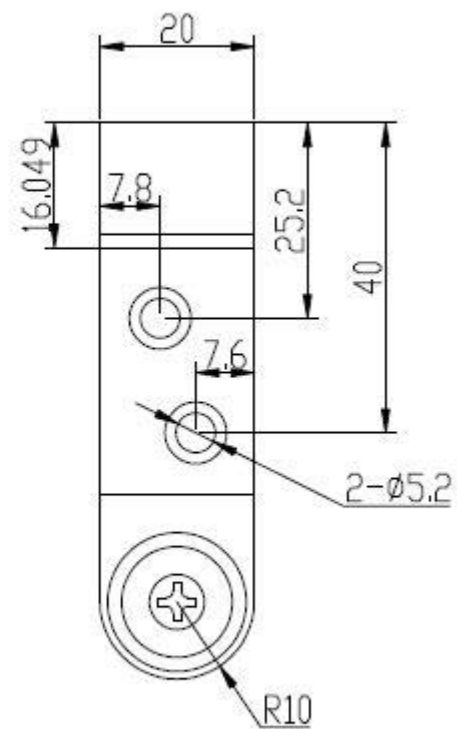

883 01 01 - Percha con Tope

	SS 304	
REF	883 01 01	