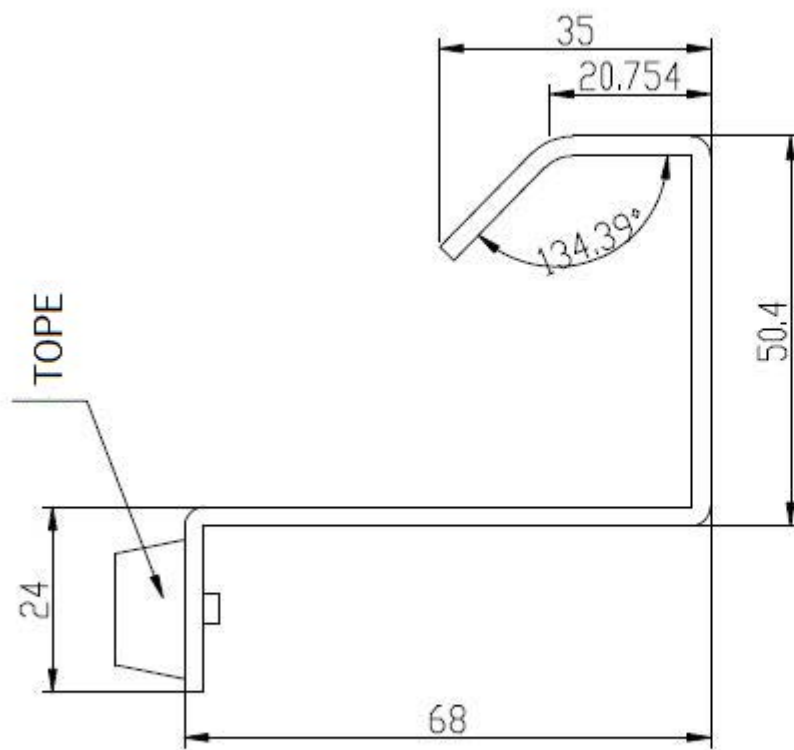

883 01 01 - Percha con Tope

	SS 304	
REF	883 01 01	